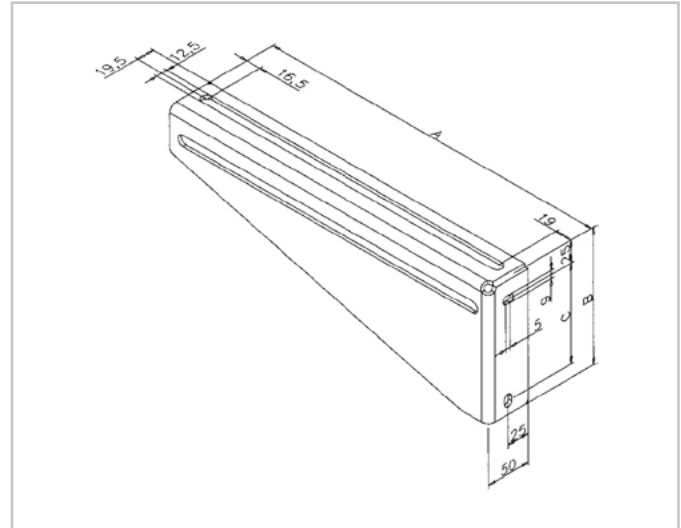

MINI STEUN | SUPPORT

ART N°	TYPE	A	B	C
ZMIN200GA	MINI	200	100	70
ZMIN300GA	MINI	300	125	85
ZMIN400GA	MINI	400	150	110

S235 of thermisch verzinkt - S235 ou galvanisé à chaud

ART N°	TYPE	A	B	C
ZMIN200RVS	MINI	200	100	70
ZMIN300RVS	MINI	300	125	85
ZMIN400RVS	MINI	400	150	110

INOX 304
INOX 316 op aanvraag - sur demande

ZMIN200
2 x Ø 9 mm x L 14 mm

ZMIN300
2 x Ø 12 mm x L 16 mm

ZMIN400
2 x Ø 12 mm x L 16 mm