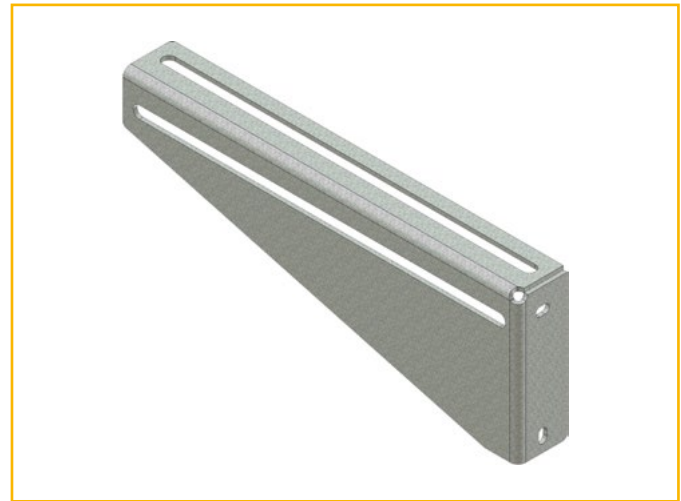

MINI STEUN | SUPPORT

ART N°	TYPE	A	B	C
ZMIN200GA	MINI	200	100	70
ZMIN300GA	MINI	300	125	85
ZMIN400GA	MINI	400	150	110

S235 of thermisch verzinkt - S235 ou galvanisé à chaud

ART N°	TYPE	A	B	C
ZMIN200RVS	MINI	200	100	70
ZMIN300RVS	MINI	300	125	85
ZMIN400RVS	MINI	400	150	110

INOX 304
INOX 316 op aanvraag - sur demande

ZMIN200
2 x Ø 9 mm x L 14 mm

ZMIN300
2 x Ø 12 mm x L 16 mm

ZMIN400
2 x Ø 12 mm x L 16 mm