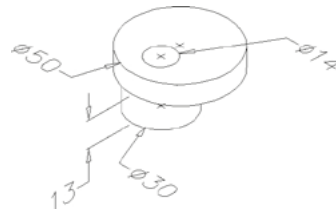

**TOEBEHOREN** VOOR TYPE SL-100 | **ACCESSOIRES** POUR TYPE SL-100

S235 of thermisch verzinkt  
S235 ou galvanisé à chaud

**UITZETTINGSSCHUIF - EXPANSION GLISSANTE**

TYPE EXT-100

Art N° ZEXT100

incl. 2 x DIN7991 M10X30  
2 x moer - ecrou M10  
2 x rondel DIN9021 M10

**CLAMP**

TYPE CL-100  
50 pcs

Art N° ZCL100

**VULPLAAT**

TYPE EP-100

Art N° ZEP100

100 x 100 x d 10 mm

cc 70 mm

**TYPE ZCN-0 BALKKLEM - FIXAGE POUTRELLE**

**TYPE ZCN-1 GLIJDENDE BALKKLEM  
FIXAGE POUTRELLE GLISSANTE**

**TYPE ZUNI-C**

**SCHEIDINGSPLAAT 100x100 NYLON ZWART - d 3 mm**

Ø 13 mm cc 52 mm