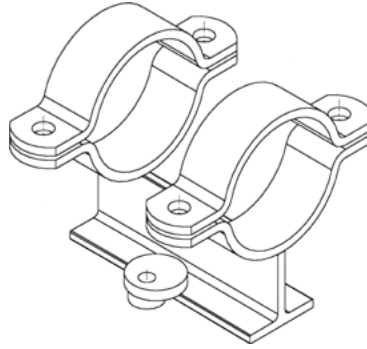

**TOEBEHOREN** VOOR TYPE SL-100 | **ACCESSOIRES** POUR TYPE SL-100

S235 of thermisch verzinkt  
S235 ou galvanisé à chaud

**UITZETTINGSSCHUIF - EXPANSION GLISSANTE**

TYPE EXT-100

Art N° ZEXT100

incl. 2 x DIN7991 M10X30  
2 x moer - ecrou M10  
2 x rondel DIN9021 M10

**CLAMP**

TYPE CL-100  
50 pcs

Art N° ZCL100

**VULPLAAT**

TYPE EP-100

Art N° ZEP100

100 x 100 x d 10 mm

cc 70 mm

**TYPE ZCN-0 BALKKLEM - FIXAGE POUTRELLE**

**TYPE ZCN-1 GLIJDENDE BALKKLEM  
FIXAGE POUTRELLE GLISSANTE**

**TYPE ZUNI-C**

**SCHEIDINGSPLAAT 100x100 NYLON ZWART - d 3 mm**

Ø 13 mm cc 52 mm