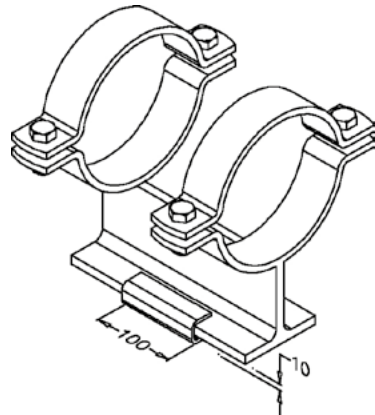

**TOEBEHOREN** VOOR TYPE SL-100 | **ACCESSOIRES** POUR TYPE SL-100

S235 of thermisch verzinkt  
S235 ou galvanisé à chaud

**UITZETTINGSSCHUIF - EXPANSION GLISSANTE**

TYPE EXT-100

Art N° ZEXT100

incl. 2 x DIN7991 M10X30  
2 x moer - ecrou M10  
2 x rondel DIN9021 M10

**CLAMP**

TYPE CL-100  
50 pcs

Art N° ZCL100

**VULPLAAT**

TYPE EP-100

Art N° ZEP100

100 x 100 x d 10 mm

cc 70 mm

**TYPE ZCN-0 BALKKLEM - FIXAGE POUTRELLE**

**TYPE ZCN-1 GLIJDENDE BALKKLEM  
FIXAGE POUTRELLE GLISSANTE**

**TYPE ZUNI-C**

**SCHEIDINGSPLAAT 100x100 NYLON ZWART - d 3 mm**

Ø 13 mm cc 52 mm