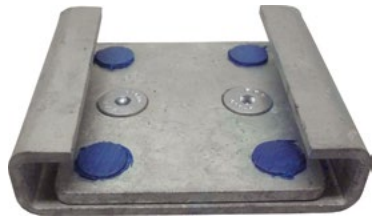

**TOEBEHOREN** VOOR TYPE SL-100 | **ACCESSOIRES** POUR TYPE SL-100

S235 of thermisch verzinkt  
S235 ou galvanisé à chaud

**UITZETTINGSSCHUIF - EXPANSION GLISSANTE**

TYPE EXT-100

Art N° ZEXT100

incl. 2 x DIN7991 M10X30  
2 x moer - ecrou M10  
2 x rondel DIN9021 M10

**CLAMP**

TYPE CL-100  
50 pcs

Art N° ZCL100

**VULPLAAT**

TYPE EP-100

Art N° ZEP100

100 x 100 x d 10 mm

cc 70 mm

**TYPE ZCN-0 BALKKLEM - FIXAGE POUTRELLE**

**TYPE ZCN-1 GLIJDENDE BALKKLEM  
FIXAGE POUTRELLE GLISSANTE**

**TYPE ZUNI-C**

**SCHEIDINGSPLAAT 100x100 NYLON ZWART - d 3 mm**

Ø 13 mm cc 52 mm