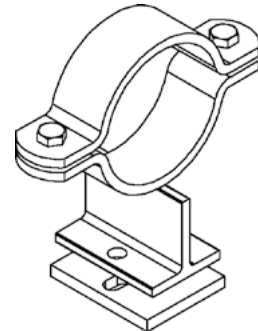

**TOEBEHOREN** VOOR TYPE SL-100 | **ACCESSOIRES** POUR TYPE SL-100

S235 of thermisch verzinkt  
S235 ou galvanisé à chaud

**UITZETTINGSSCHUIF - EXPANSION GLISSANTE**

TYPE EXT-100

Art N° ZEXT100

incl. 2 x DIN7991 M10X30  
2 x moer - ecrou M10  
2 x rondel DIN9021 M10

**CLAMP**

TYPE CL-100  
50 pcs

Art N° ZCL100

**VULPLAAT**

TYPE EP-100

Art N° ZEP100

100 x 100 x d 10 mm

cc 70 mm

**TYPE ZCN-0 BALKKLEM - FIXAGE POUTRELLE**

**TYPE ZCN-1 GLIJDENDE BALKKLEM  
FIXAGE POUTRELLE GLISSANTE**

**TYPE ZUNI-C**

**SCHEIDINGSPLAAT 100x100 NYLON ZWART - d 3 mm**

Ø 13 mm cc 52 mm